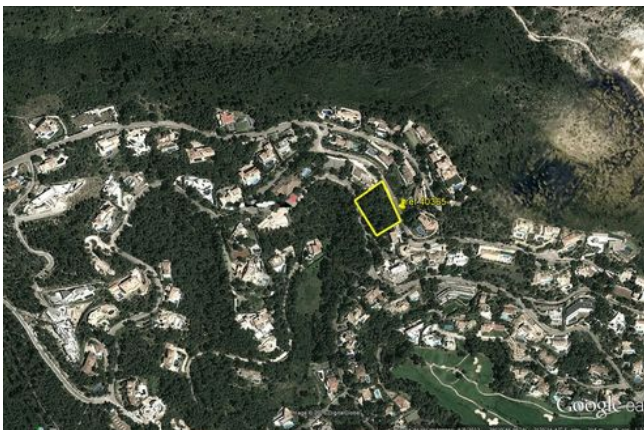

## Ref. 40365

Orientación sur - oeste. Parcela bueno edificable de 3.097 m2 con preciosas vistas de Son Vida.

Edificabilidad máxima: 35%.

Son Vida es una de las zonas residenciales más exclusivas de Mallorca. Cerca de Palma, Son Vida ofrece 3 campos de golf y dos hoteles de cinco estrellas.