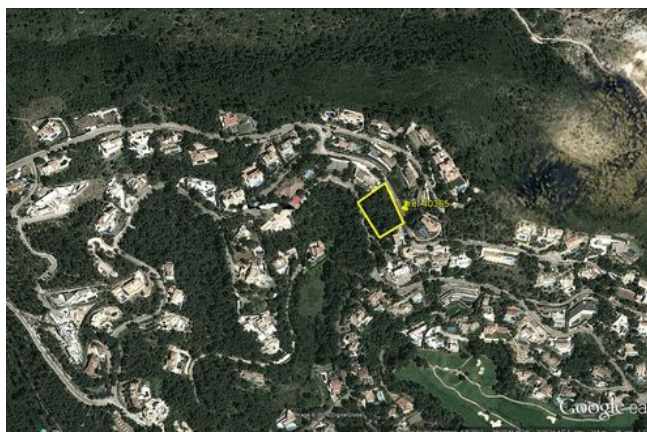

Ref. 40365

Solar urbano a la venta

Son Vida, Palma

Precio: € 950.000

Espacio habitable: 0m²
Terreno: 3.097m²
Dormitorios: 1
Baños: 1

Certificación Energética: In Progress

Ref. 40365

Orientación sur - oeste. Parcela bueno edificable de 3.097 m2 con preciosas vistas de Son Vida.

Edificabilidad máxima: 35%.

Son Vida es una de las zonas residenciales más exclusivas de Mallorca. Cerca de Palma, Son Vida ofrece 3 campos de golf y dos hoteles de cinco estrellas.

Muy buenas y rápidas conexiones con Palma y el aeropuerto.