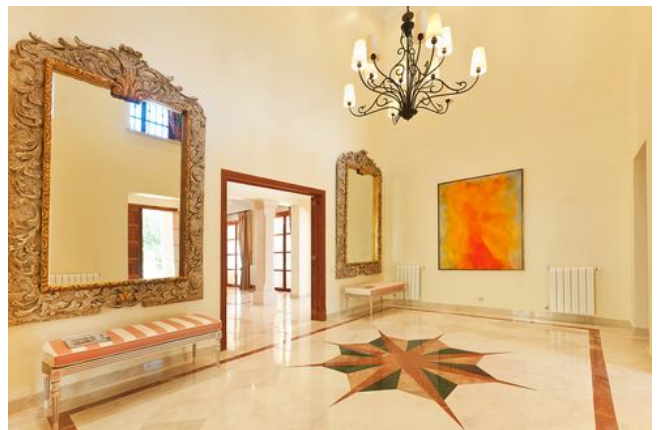

Ref. 91236

Orientación sur.

La propiedad tiene una superficie construida de 750 m2 (incluidas terrazas) y la vivienda de 3 plantas se distribuye del siguiente modo.

Planta baja: recibidor, amplio salón y biblioteca – ambos con chimenea-, comedor muy luminoso, gran cocina, dormitorio de invitados con baño en suite, habitación del personal, lavadero.