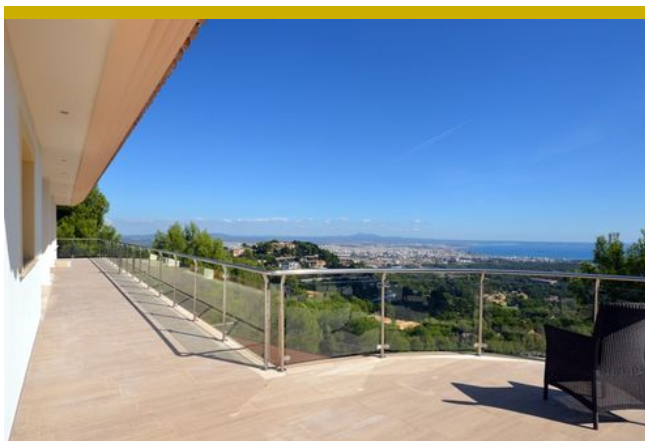

Segunda planta: 1 dormitorio principal con 2 vestidores y baño en suite, 4 amplios dormitorios con armarios empotrados, cada con baño en suite. Todos dormitorios con acceso a amplia terraza.

Materiales y equipamiento de alta calidad: acero inoxidable, suelos de piedra natural, aire acondicionado frío/calor, ventanas con doble acristalamiento, sistema alarma, detección de incendios y ascensor.

La casa situada en la parte alta de la urbanización, disfruta de maravillosas vistas y privacidad.

Garaje para 2 coches y amplia zona de aparcamiento exterior.

A destacar

Vistas a la montaña, Vista al mar, Vistas al campo de Golf, Piscina privada, Privacidad, Cerca de escuelas, Adecuado para niños, Buen acceso por carretera, Varias terrazas, Suelos de piedra, Proyectos de inversión residencial, Jardín privado, Terrazas cubiertas, Terrazas abiertas, Aire acondicionado frío/calor, Garaje, Cochera, Estilo moderno

Distancias

20 - 30 minutos en coche al aeropuerto, 10 - 20 minutos en coche de Palma

Descargo de Responsabilidad

Todas las informaciones nos han sido facilitadas por terceros. Incluso después de comprobarlas minuciosamente, no podemos responsabilizarnos de falsas informaciones.