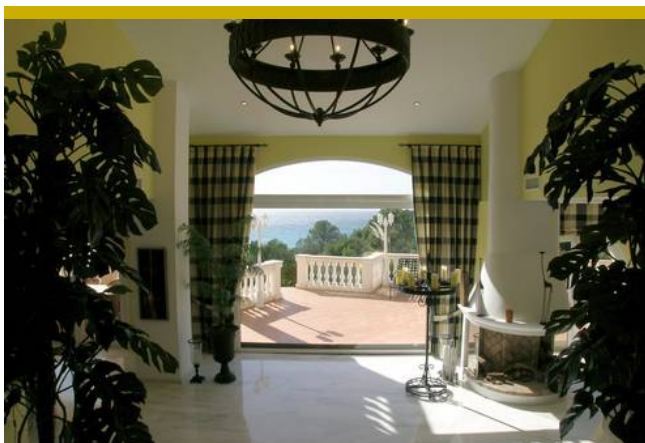

Ref. 70251

Orientación sur. La superficie de 350 m2 se distribuye en 3 plantas.

Planta principal: Entrada, salón con techos altos y chimenea abierta, comedor, cocina completamente equipada, coladuría, aseo de invitados.

Planta primera: 2 dormitorios dobles con armarios empotrados y baños con ducha en suite. Dormitorio principal con vestidor y baño en suite.

Sótano: amplio vestíbulo, vestuario y cuarto de baño. Área de taller equipado, sala de maquinas y trastero.

La propiedad esta en excelente estado. Suelos de mármol con suelos radiantes, ascensor a todas plantas, aire acondicionado reversible calor/ frío, sistema de seguridad, sistema audio, riego automático.

Grande piscina, terraza con cocina barbacoa completamente equipada, terraza cubierta con área comedor, precioso jardín con palmeras, olivos y limoneros.

A destacar

Vista al mar, Piscina privada, Jardín privado, Barbacoa, Aire acondicionado frío/calor, Garaje, Estilo mediterráneo

Distancias

Puede ir andando a la playa, Puede ir andando al centro, Puede ir andando a los restaurantes, Puede ir andando a las tiendas, 20 - 30 minutos en coche al aeropuerto, 20 - 30 minutos en coche de Palma

Descargo de Responsabilidad

Todas las informaciones nos han sido facilitadas por terceros. Incluso después de comprobarlas minuciosamente, no podemos responsabilizarnos de falsas informaciones.