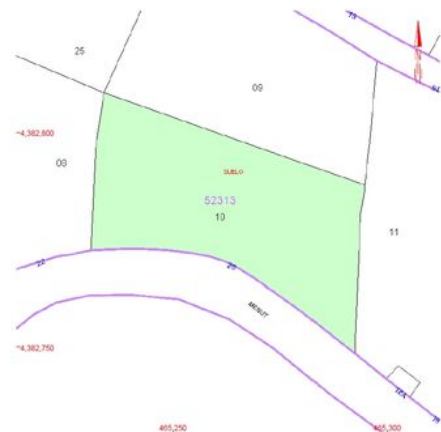

Ref. 40364

Parcela en la parte establecida de Son Vida a pocos pasos de el hotel

Son Vida, Palma

Precio: € 800.000

Espacio habitable: m²
Terreno: 2.150m²
Dormitorios: 1
Baños: 1

Certificación Energética: In Progress

Ref. 40364

Orientación sur.

Solar buen edificable de 2.150 m2 con vistas al campo de golf de Son Vida.

Edificabilidad: 35%.

Son Vida es una de las zonas residenciales más exclusivas de Mallorca.

Cerca de Palma, Son Vida ofrece 3 campos de golf y dos hoteles de cinco estrellas.

Ref. 40364