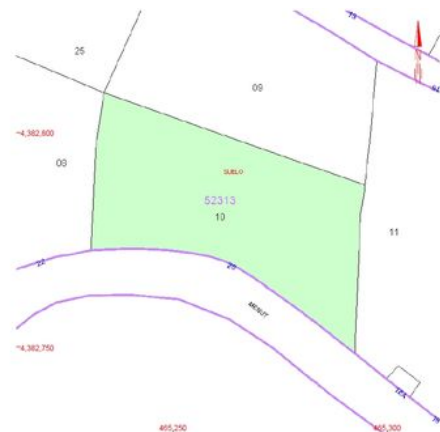

Ref. 40364

Parcela en la parte establecida de Son Vida a pocos pasos de el hotel

Son Vida, Palma

Precio: € 800.000

Espacio habitable: m²
Terreno: 2.150m²
Dormitorios: 1
Baños: 1

Certificación Energética: In Progress

Ref. 40364

Orientación sur.

Solar buen edificable de 2.150 m2 con vistas al campo de golf de Son Vida.

Edificabilidad: 35%.

Son Vida es una de las zonas residenciales más exclusivas de Mallorca.

Cerca de Palma, Son Vida ofrece 3 campos de golf y dos hoteles de cinco estrellas.

Ref. 40364