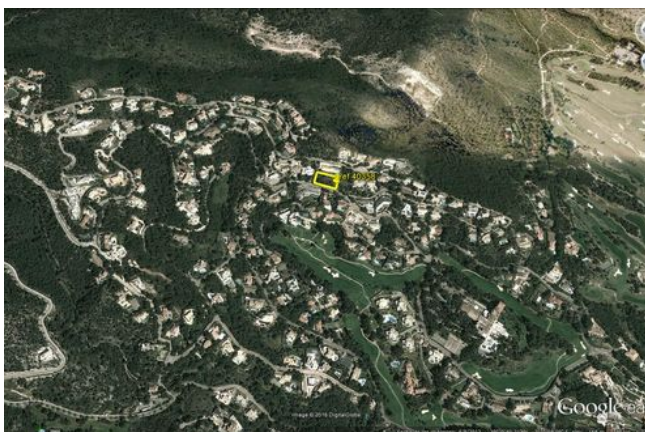

Certificación Energética: In Progress

Ref. 40358

Orientación sur / suroeste.

Bueno terreno de 2.450 m2 con vistas al mar y al campo de golf de Son Vida.

Edificabilidad: 35 %.

Son Vida es una de las zonas residenciales más exclusivas de Mallorca.

En las inmediaciones de Palma, Son Vida ofrece 3 campos de golf y 2 hoteles de 5 estrellas.

Muy buenas conexiones al centro de Palma y el suroeste de la isla.

A destacar

Vista al mar

Distancias

10 - 20 minutos en coche al aeropuerto, 10 - 20 minutos en coche de Palma