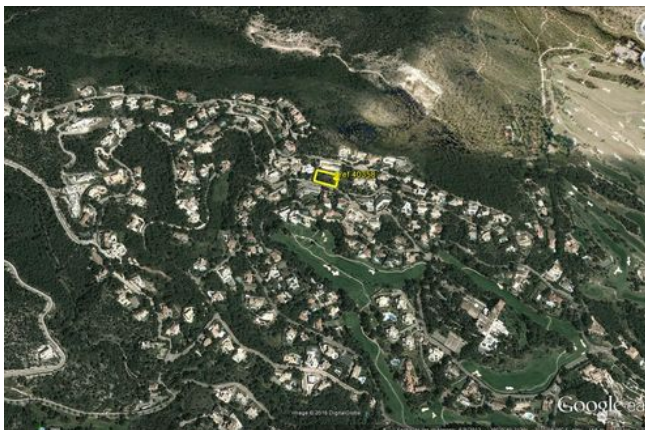

Certificación Energética: En trámite

Ref. 40358

Orientación sur / suroeste.

Buena terreno de 2.450 m2 con vistas al mar y al campo de golf de Son Vida.

Edificabilidad: 35 %.

Son Vida es una de las zonas residenciales más exclusivas de Mallorca.

En las inmediaciones de Palma, Son Vida ofrece 3 campos de golf y 2 hoteles de 5 estrellas.

Muy buenas conexiones al centro de Palma y el suroeste de la isla.

A destacar

Vista al mar

Distancias

10 - 20 minutos en coche al aeropuerto, 10 - 20 minutos en coche de Palma