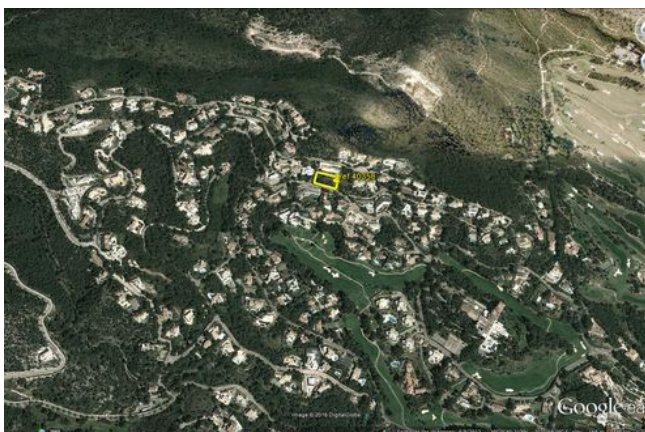

Certificación Energética: En Trámite

Ref. 40358

Orientación sur / suroeste.

Bueno terreno de 2.450 m2 con vistas al mar y al campo de golf de Son Vida.

Edificabilidad: 35 %.

Son Vida es una de las zonas residenciales más exclusivas de Mallorca.

En las inmediaciones de Palma, Son Vida ofrece 3 campos de golf y 2 hoteles de 5 estrellas.

Muy buenas conexiones al centro de Palma y el suroeste de la isla.

A destacar

Vista al mar

Distancias

10 - 20 minutos en coche al aeropuerto, 10 - 20 minutos en coche de Palma