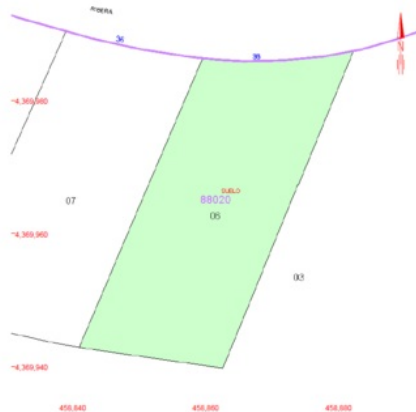

Ref. 92528

Orientación sur.

Este solar de aprox. 1.000 m2 propiedad tiene permiso de construcción para una villa de lujo con impresionantes vistas panorámicas.

Se puede construir una villa de una superficie hasta 300 m2.

La propiedad está disfrutando ya del acceso directo a la playa y su propincuidad a Port Adriano, Puerto Portals y Palma.

A destacar

Vista al mar, Acceso al mar, Acceso a la playa, Buen acceso por carretera, Primera línea de mar

Distancias

Puede ir andando a la playa, Mas de 30 minutos en coche al aeropuerto, 20 - 30 minutos en coche de Palma

Descargo de Responsabilidad

Todas las informaciones nos han sido facilitadas por terceros. Incluso después de comprobarlas minuciosamente, no podemos responsabilizarnos de falsas informaciones.