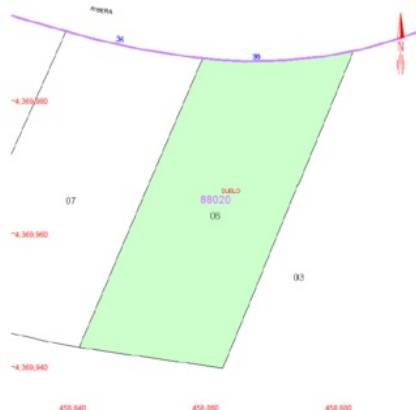

Ref. 92528

Orientación sur.

Este solar de aprox. 1.000 m2 propiedad tiene permiso de construcción para una villa de lujo con impresionantes vistas panorámicas.

Se puede construir una villa de una superficie hasta 300 m2.

La propiedad está disfrutando ya del acceso directo a la playa y su propinquidad a Port Adriano, Puerto Portals y Palma.

A destacar

Vista al mar, Acceso al mar, Acceso a la playa, Buen acceso por carretera, Primera línea de mar

Distancias

Puede ir andando a la playa, Mas de 30 minutos en coche al aeropuerto, 20 - 30 minutos en coche de Palma

Descargo de Responsabilidad

Todas las informaciones nos han sido facilitadas por terceros. Incluso después de comprobarlas minuciosamente, no podemos responsabilizarnos de falsas informaciones.