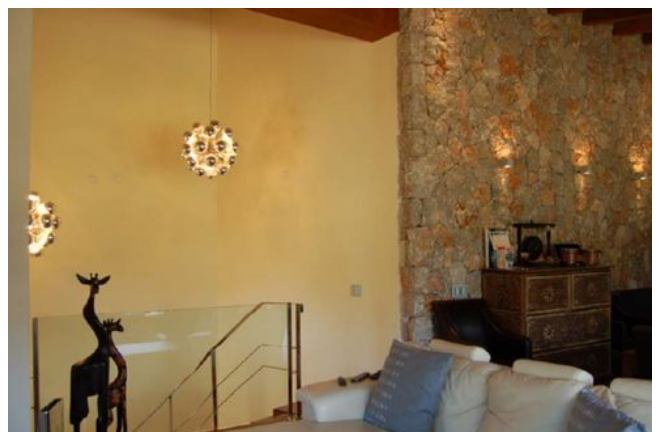

## Ref. 90524

La superficie habitable de 192 m2 está distribuida en 3 plantas.

Primera planta: 1 dormitorio principal con baño en suite y jacuzzi, 2 dormitorios dobles, baño de visitas.

Segunda planta: salón con chimenea, comedor, cocina, baño y una gran terraza.