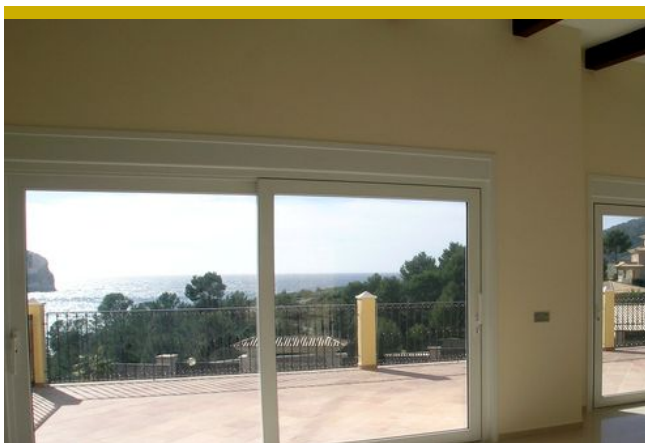

Ref. 70250

Orientación sur. La superficie habitable de 350m2 se distribuye en 3 plantas.

Planta baja: dormitorio principal con baño y vestidor en suite, 2 dormitorios dobles cada uno con baño en suite.

Primera planta: entrada, espacioso salón/ comedor con techos altos y chimenea, cocina, aseo de invitados, dormitorio doble con baño en suite.

Planta baja: gran área con sala de máquina, trastero y sala de billar.

Materiales de construcción de primera calidad, suelo radiante, suelo de piedra, persianas automáticas, aire acondicionado reversible frío/ calor, doble acristalamiento, sistema de iluminación.

Jardín mediterráneo y llano con grandes terrazas abiertas y cubiertas. 2 plazas de parking cubiertas. Preciosas vistas al mar.

A destacar

Vistas a la montaña, Vista al mar, Piscina privada, Suelos de azulejos, Jardín privado, Terrazas abiertas, Calefacción central, Aire acondicionado frío/calor, Garaje, Estilo mediterráneo

Distancias

Puede ir andando a la playa, Puede ir andando al centro, Puede ir andando a los restaurantes, Puede ir andando a las tiendas, 20 - 30 minutos en coche al aeropuerto, 20 - 30 minutos en coche de Palma

Descargo de Responsabilidad

Todas las informaciones nos han sido facilitadas por terceros. Incluso después de comprobarlas minuciosamente, no podemos responsabilizarnos de falsas informaciones.