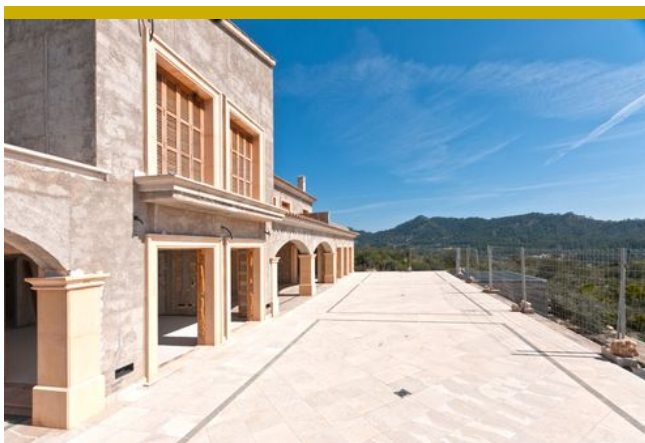

Ref. 70191

Orientación sur.

La superficie habitable de 810 m2 se distribuye en 3 plantas.

Planta baja: hall de entrada, amplio y luminoso salón con chimenea, amplia cocina, hermoso comedor, baño de cortesía, vestidor, 1 dormitorio con baño y vestidor en suite, coladuría.

Primera planta: 4 dormitorios, cada uno con vestidor y baño en suite.

Planta sótano: gimnasio, sauna, baño, varios trasteros, 1 apartamento para empleados, garaje.

Excelentes calidades y materiales:

Calefacción por suelo radiante, aire acondicionado frío/calor, chimenea, ventanas con doble acristalamiento, suelos de parquet y piedra natural, techos altos con vigas vistas, alarma.

Amplias terrazas abiertas y cubiertas con gran piscina, zona muy tranquila y agradable, solar muy grande con sistema de riego automático.

Garaje para 5 coches y aparcamiento para varios vehículos más.

A destacar

Vistas a la montaña, Vista al mar, Vistas al campo de Golf, Finca de interior, Estilo mediterráneo

Distancias

20 - 30 minutos en coche al aeropuerto, 20 - 30 minutos en coche de Palma

Descargo de Responsabilidad

Todas las informaciones nos han sido facilitadas por terceros. Incluso después de comprobarlas minuciosamente, no podemos responsabilizarnos de falsas informaciones.