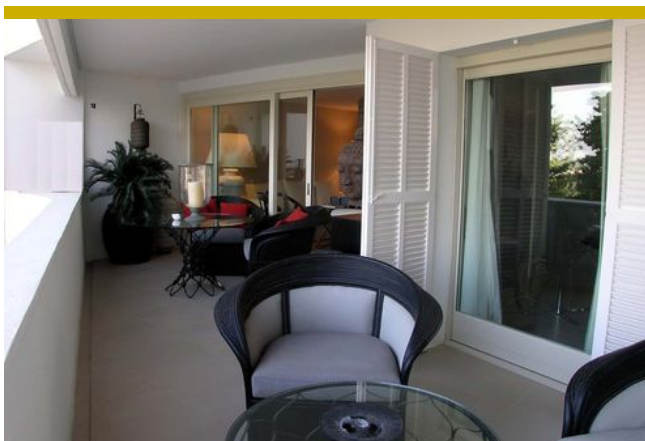

Ref. 93148

Gran salón con acceso a una terraza cubierta. Moderna cocina con electrodomésticos de la marca Siemens. Lavadero. Gran estudio / dormitorio. Dormitorio principal con baño y vestidor. Otro dormitorio con baño y vestidor.

Estado impecable, suelos radiantes, aire acondicionado reversible, baños con griferías Philip Starck, excelente sistema de iluminación.

Preciosas vistas desde la terraza al Castillo Bellver, a Palma y a la Catedral. Bonitos jardines comunitarios, piscina, 24 horas seguridad.

1 plaza de aparcamiento y 1 trastero.

A destacar

Vistas a la montaña, Vista al mar, Piscina comunitaria, Jardín comunitario, Cuarto de televisión, Privacidad, Cerca de escuelas, Adecuado para niños, Buen acceso por carretera, Varias terrazas, Ascensor, Suelos de azulejos, Terrazas cubiertas, Terrazas abiertas, Calefacción por suelo radiante, Aire acondicionado frío/calor, Estilo moderno

Distancias

20 - 30 minutos en coche al aeropuerto

Descargo de Responsabilidad

Todas las informaciones nos han sido facilitadas por terceros. Incluso después de comprobarlas minuciosamente, no podemos responsabilizarnos de falsas informaciones.