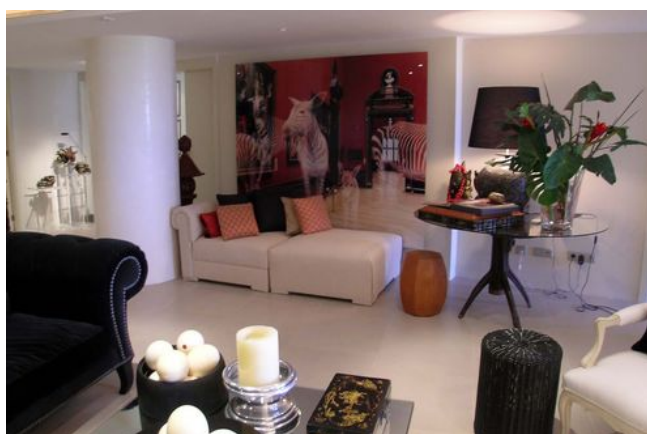

Espléndido piso de diseño con vistas al Castillo de Bellver Bonanova - Son Armadams, Palma

Precio: € 900.000

Espacio habitable: 130m²
Terreno: 0m²
Dormitorios: 2
Baños: 2

Certificación Energética: En trámite