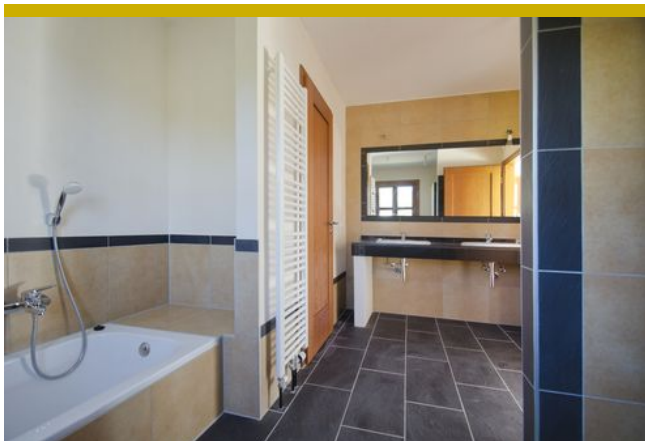

Ref. 90521

Orientación sur.

La superficie habitable neta de 300 m2 distribuidos en dos plantas y una casa de invitados.

Planta baja: recibidor, amplio salón-comedor, cocina, coladuría, baño de invitados, dormitorio principal con baño en suite.

Primera planta: dormitorio principal con baño y vestidor en suite y otro dormitorio con baño.

La casa de invitados: un salón con una pequeña cocina, 2 dormitorios, 1 baño y 1 baño de invitados.

Muy buenas calidades y equipamiento: calefacción por suelo radiante, aire acondicionado frío/ calor, techos altos con vigas vistas, preinstalación de chimenea.

Bonito jardín con gran variedad de árboles maduros, gran piscina, atractivas terrazas abiertas y cubiertas.

A destacar

Vista al mar

Distancias

10 - 20 minutos en coche al aeropuerto, 10 - 20 minutos en coche de Palma

Descargo de Responsabilidad

Todas las informaciones nos han sido facilitadas por terceros. Incluso después de comprobarlas minuciosamente, no podemos responsabilizarnos de falsas informaciones.