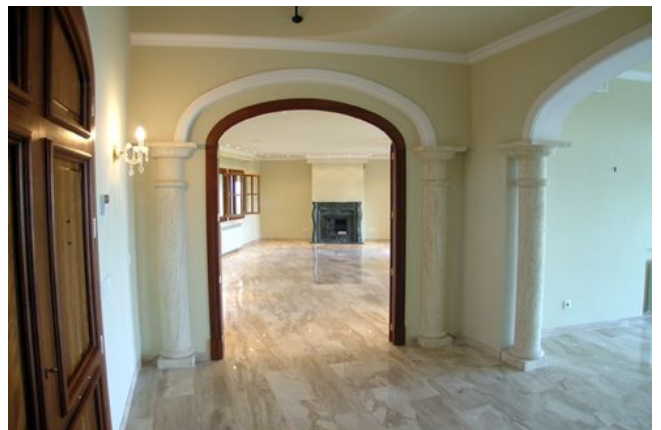

## Ref. 94589

Orientación sur. Preciosa gran sala de entrada. Generoso y luminoso salón con chimenea, comedor, cocina con office, oficina. 1 dormitorio principal con lujoso baño y salón, 4 dormitorios cada uno con su propio baño. Estupendo spa con piscina interior con contracorriente y baño de vapor termal. Bodega de vino. Apartamento independiente de personal con 1 dormitorio y baño.

Excelentes calidades, suelos de mármol, bonitos trabajos de hierro y piedra, ventanales panorámicos, maderas de teca, calefacción, aire acondicionado reversible, sistema de alarma, ascensor, instalaciones de alta calidad en toda la propiedad.