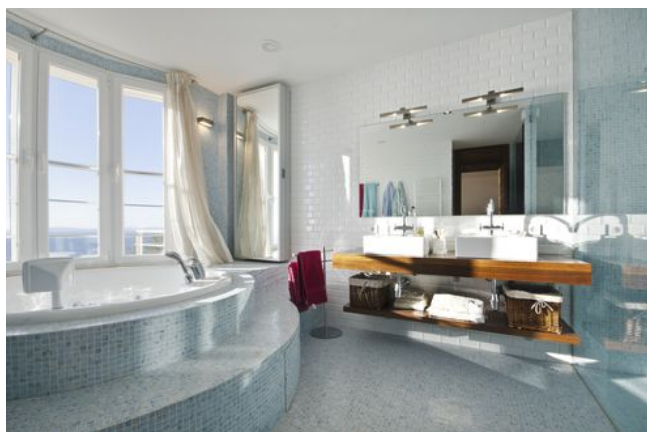

Ref. 90497

Luminosa villa en primera línea en Bahía Grande Llucmajor - Southeast

Precio: € 1.900.000

Espacio habitable: 340m²
Terreno: 625m²
Dormitorios: 3
Baños: 3

Certificación Energética: In Progress

Ref. 90497

La superficie habitable neta de 340 m2 se distribuye en 2 plantas:

Planta Baja: hall de entrada, salón con comedor y vistas al mar, cocina, despensa, 1 habitación principal con baño y vestidor en suite y jacuzzi, 1 baño.