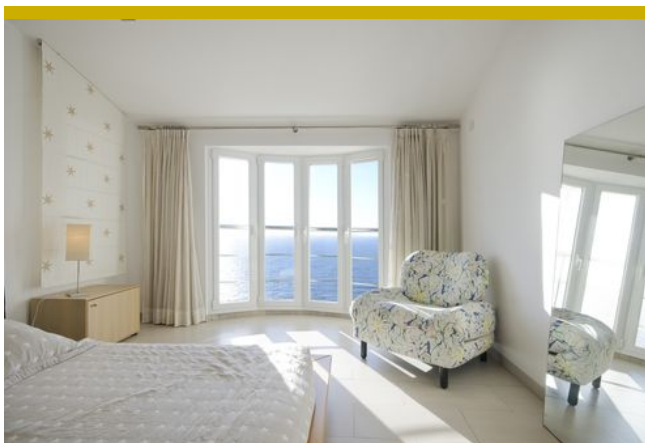

Ref. 90497

La superficie habitable neta de 340 m2 se distribuye en 2 plantas:

Planta Baja: hall de entrada, salón con comedor y vistas al mar, cocina, despensa, 1 habitación principal con baño y vestidor en suite y jacuzzi, 1 baño.

Primera planta: despacho, 2 dormitorios, 1 baño, salida al solárium.

Sótano: garaje, cuarto de instalaciones y maquinaria.

Buenas Calidades y equipamiento: suelo radiante, ventanas con doble acristalamiento, hilo musical, amueblado, placas solares, salón de doble altura, alarma.

Bonito jardín y gran piscina con las vistas preciosas al mar.

Garaje.

A destacar

Vista al mar, Primera línea mar, Primera linea de mar

Distancias

20 - 30 minutos en coche al aeropuerto, 20 - 30 minutos en coche de Palma

Descargo de Responsabilidad

Todas las informaciones nos han sido facilitadas por terceros. Incluso después de comprobarlas minuciosamente, no podemos responsabilizarnos de falsas informaciones.