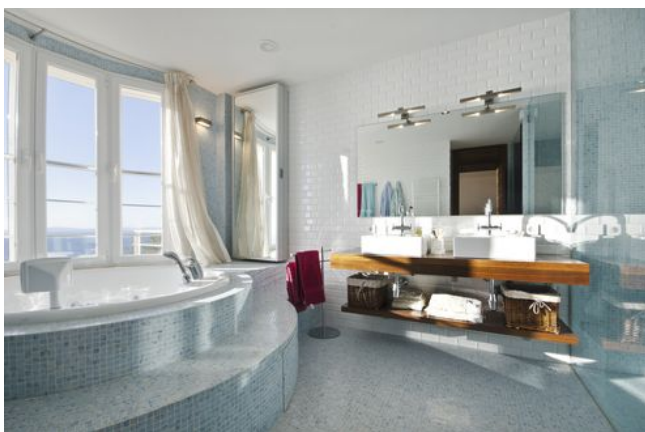

Certificación Energética: En Trámite

Ref. 90497

La superficie habitable neta de 340 m2 se distribuye en 2 plantas:

Planta Baja: hall de entrada, salón con comedor y vistas al mar, cocina, despensa, 1 habitación principal con baño y vestidor en suite y jacuzzi, 1 baño.