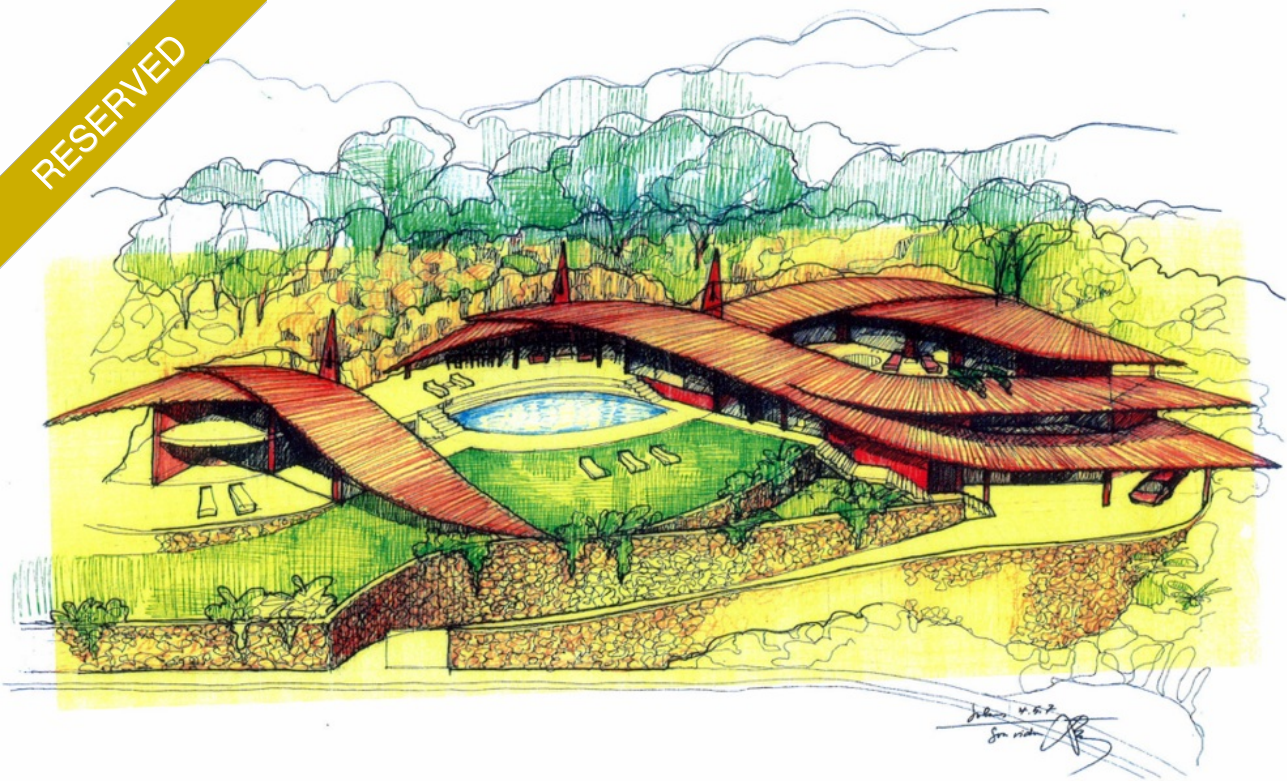

MALLORCA GOLD

REAL ESTATE *by* DANIEL WASCHKE

RESERVED