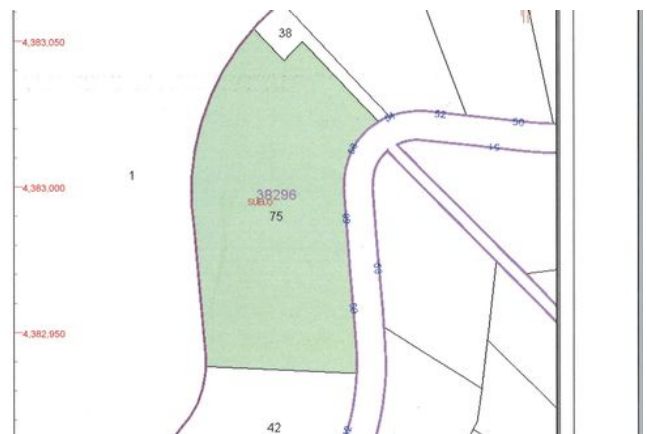

## Gran solar constructible con vistas al mar Son Vida, Palma

Precio: € 2.350.000

Espacio habitable: 0m<sup>2</sup>  
Terreno: 6.030m<sup>2</sup>  
Dormitorios: 0  
Baños: 0

Certificación Energética: In Progress

## Ref. 40161

Gran solar edificable de 6.030 m2 de superficie en Son Vida.

La propiedad cuenta con acometida de agua, alcantarillado, suministro eléctrico y telefónico.

El solar es apto para la edificación de una vivienda unifamiliar con una superficie construida de aprox. 2.000 m2.