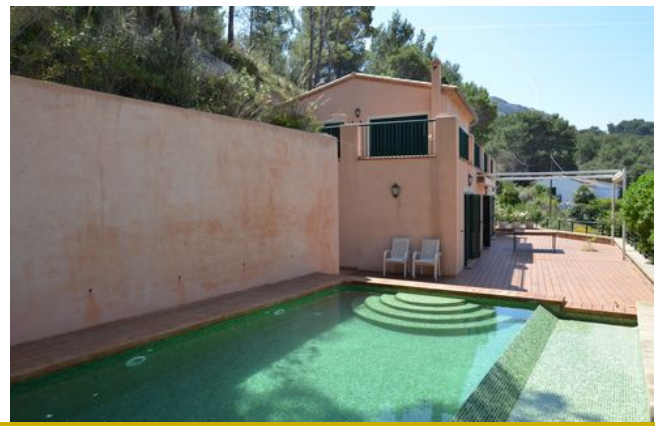

Villa Mediterranea con vistas al mar en Cala San Vicente Cala San Vicente, Pollensa - North

Precio: € 1.200.000

Espacio habitable: 220m²
Terreno: 1.500m²
Dormitorios: 4
Baños: 3

Certificación Energética: In Progress