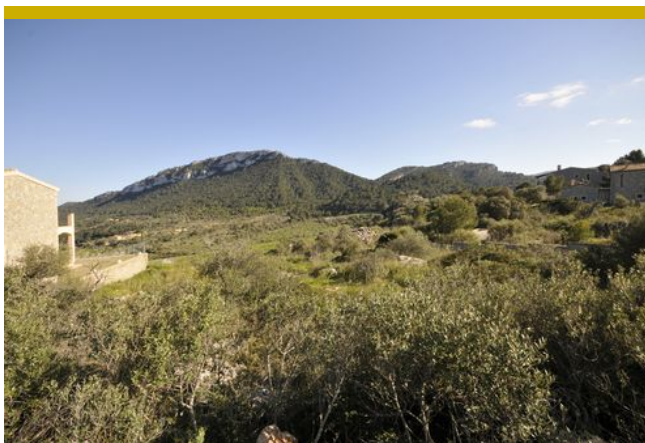

Ref. 00134

En este terreno se puede construir una villa de aprox. 350m2.

Está situado en George Sand, una zona residencial muy tranquila en las inmediaciones de Valldemossa.

Palma está a solo 20 minutos en coche.

A destacar

Vistas a la montaña, Cerca de escuelas, Adecuado para niños, Buen acceso por carretera, Olivos, Proyectos de inversión residencial, Jardín privado

Distancias

20 - 30 minutos en coche al aeropuerto, 20 - 30 minutos en coche de Palma

Descargo de Responsabilidad

Todas las informaciones nos han sido facilitadas por terceros. Incluso después de comprobarlas minuciosamente, no podemos responsabilizarnos de falsas informaciones.