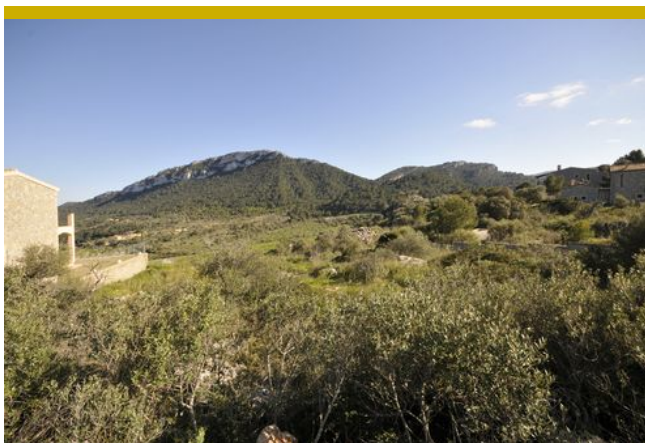

Ref. 00134

En este terreno se puede construir una villa de aprox. 350m².

Está situado en George Sand, una zona residencial muy tranquila en las inmediaciones de Valldemossa.

Palma está a solo 20 minutos en coche.

A destacar

Vistas a la montaña, Cerca de escuelas, Adecuado para niños, Buen acceso por carretera, Olivos, Proyectos de inversión residencial, Jardín privado

Distancias

20 - 30 minutos en coche al aeropuerto, 20 - 30 minutos en coche de Palma

Descargo de Responsabilidad

Todas las informaciones nos han sido facilitadas por terceros. Incluso después de comprobarlas minuciosamente, no podemos responsabilizarnos de falsas informaciones.