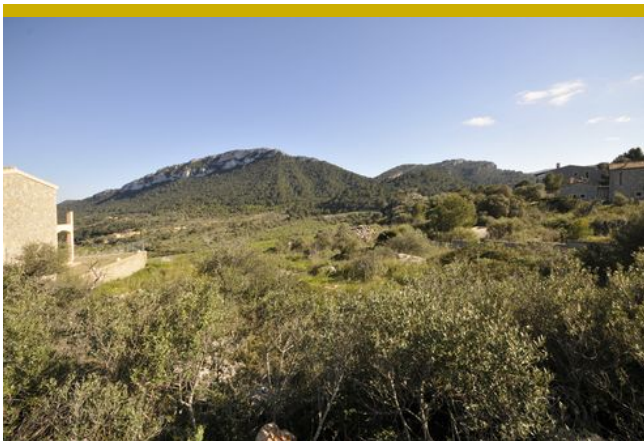

Ref. 00134

En este terreno se puede construir una villa de aprox. 350m².

Está situado en George Sand, una zona residencial muy tranquila en las inmediaciones de Valldemossa.

Palma está a solo 20 minutos en coche.

A destacar

Vistas a la montaña, Cerca de escuelas, Adecuado para niños, Buen acceso por carretera, Olivos, Proyectos de inversión residencial, Jardín privado

Distancias

20 - 30 minutos en coche al aeropuerto, 20 - 30 minutos en coche de Palma

Descargo de Responsabilidad

Todas las informaciones nos han sido facilitadas por terceros. Incluso después de comprobarlas minuciosamente, no podemos responsabilizarnos de falsas informaciones.