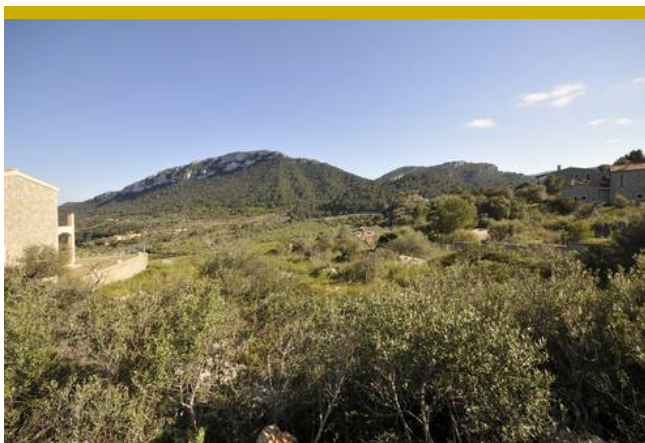

Ref. 00134

En este terreno se puede construir una villa de aprox. 350m².

Está situado en George Sand, una zona residencial muy tranquila en las inmediaciones de Valldemossa.

Palma está a solo 20 minutos en coche.

A destacar

Vistas a la montaña, Cerca de escuelas, Adecuado para niños, Buen acceso por carretera, Olivos, Proyectos de inversión residencial, Jardín privado

Distancias

20 - 30 minutos en coche al aeropuerto, 20 - 30 minutos en coche de Palma

Descargo de Responsabilidad

Todas las informaciones nos han sido facilitadas por terceros. Incluso después de comprobarlas minuciosamente, no podemos responsabilizarnos de falsas informaciones.