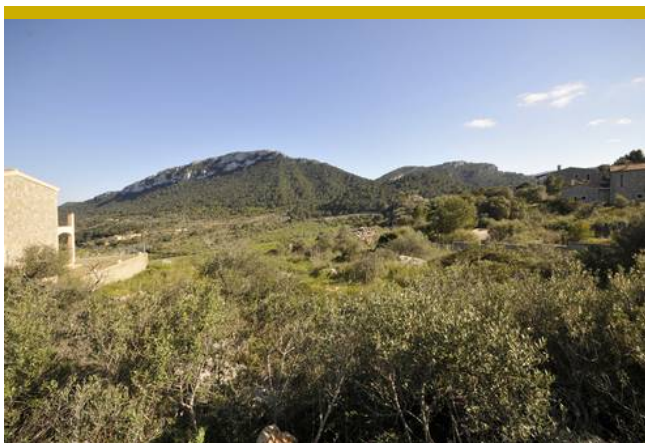

Ref. 00134

En este terreno se puede construir una villa de aprox. 350m2.

Está situado en George Sand, una zona residencial muy tranquila en las inmediaciones de Valldemossa.

Palma está a solo 20 minutos en coche.

A destacar

Vistas a la montaña, Cerca de escuelas, Adecuado para niños, Buen acceso por carretera, Olivos, Proyectos de inversión residencial, Jardín privado

Distancias

20 - 30 minutos en coche al aeropuerto, 20 - 30 minutos en coche de Palma

Descargo de Responsabilidad

Todas las informaciones nos han sido facilitadas por terceros. Incluso después de comprobarlas minuciosamente, no podemos responsabilizarnos de falsas informaciones.