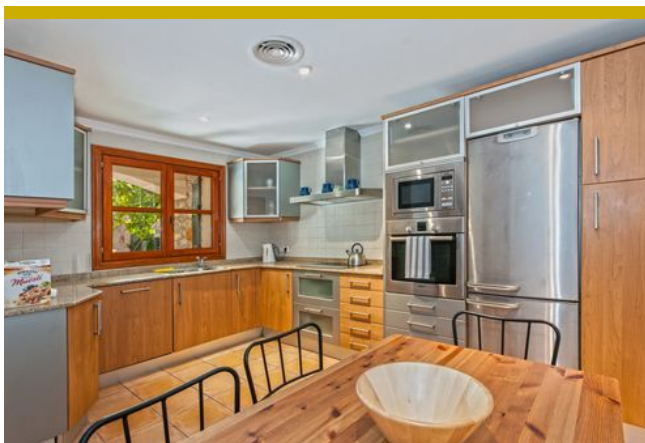

Ref. 94063

La superficie de vivienda de aprox. 250 m2 se distribuye en 3 plantas.

Planta baja: entrada, salón-comedor con chimenea, cocina, 1 dormitorio, 1 baño

Primera planta: amplio dormitorio principal con techos altos y baño y vestidor en suite, 2 dormitorios, 1 baño.

Sótano: garaje para 2 coches, lavadero y trastero.

Excelentes calidades, aire acondicionado reversible en toda la casa, vigas vistas, ventanas de madera, la casa está recubierta de piedra.

Preciosos porches y terrazas, propio jardín. La casa se vende amueblada. Existe un derecho de uso de las instalaciones del hotel de 5 estrellas vecino, así como de una casita de piscina durante los próximos 10 años.

A destacar

Vistas a la montaña, Cuarto de televisión, Privacidad, Adecuado para niños, Chimenea, Buen acceso por carretera, Suelos de azulejos, Finca de interior, Zona de césped, Jardín privado, Terrazas cubiertas, Calefacción central, Aire acondicionado frío/calor, Cochera, Parcela llana, Estilo tradicional

Distancias

Mas de 30 minutos en coche al aeropuerto, 20 - 30 minutos en coche de Palma

Descargo de Responsabilidad

Todas las informaciones nos han sido facilitadas por terceros. Incluso después de comprobarlas minuciosamente, no podemos responsabilizarnos de falsas informaciones.