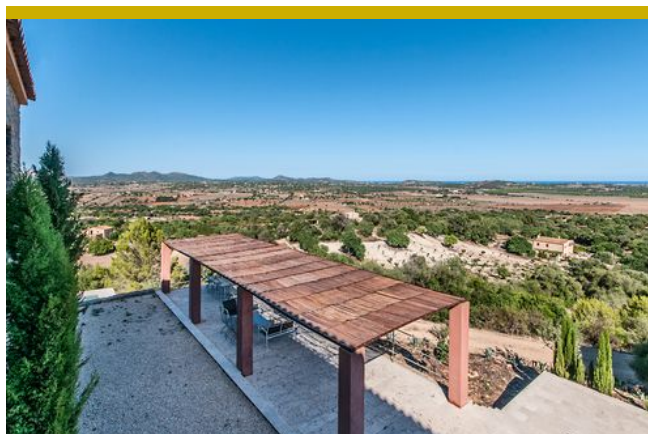

Primera planta: Segunda sala de estar, 1 dormitorio con baño en suite, 1 dormitorio con baño independiente.

La casa se presenta en perfectas condiciones con ventanas de doble acristalamiento, suelos de piedra natural, calefacción por suelo radiante, cocina con zona de desayuno y equipada con electrodomésticos de alta gama.

La zona exterior contiene una bonita piscina, una cocina exterior y dispone de vistas al mar.

Plaza de garaje para 2 coches.

Zona muy tranquila con mucha privacidad. Sólo hay tres vecinos cercanos. Cerca del centro de Manacor.

A destacar

Vistas a la montaña, Vista al mar, Piscina privada, Cuarto de televisión, Privacidad, Adecuado para niños, Varias terrazas, Suelos de piedra, Olivos, Finca de interior, Nueva construcción, Jardín privado, Terrazas cubiertas, Terrazas abiertas, Calefacción por suelo radiante, Aire acondicionado frío/calor, Garaje, Estilo moderno, Nueva construcción, Cítricos, Agua propia

Distancias

Mas de 30 minutos en coche al aeropuerto, Mas de 30 minutos en coche de Palma

Descargo de Responsabilidad

Todas las informaciones nos han sido facilitadas por terceros. Incluso después de comprobarlas minuciosamente, no podemos responsabilizarnos de falsas informaciones.