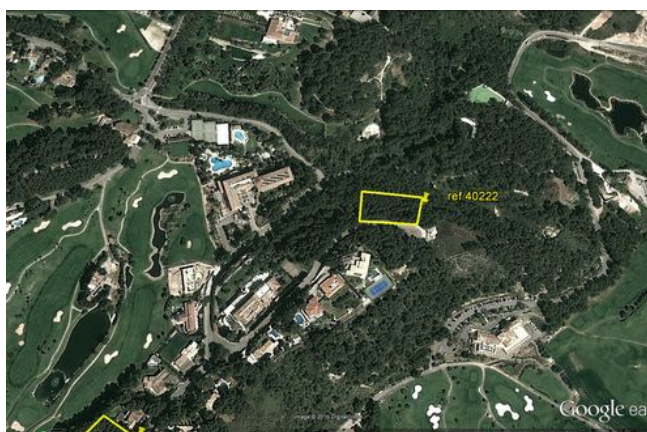

Ref. 40222

Preciosa parcela situada en la zona residencial mas exclusiva
Son Vida, Palma

Precio: € 650.000

Espacio habitable: 0m²
Terreno: 2.931m²
Dormitorios: 1
Baños: 1

Certificación Energética: En trámite

Ref. 40222

Bonita parcela de 2931 m2 en Son Vida; muy buena situación.

La exclusiva zona residencial de Son Vida, es una de las zonas más privilegiadas en el suroeste de la isla, con 3 campos de golf y dos hoteles de 5 estrellas.

Se encuentra a sólo 10 minutos del centro de Palma.

A destacar

Distancias

10 - 20 minutos en coche al aeropuerto, 10 - 20 minutos en coche de Palma

Descargo de Responsabilidad

Todas las informaciones nos han sido facilitadas por terceros. Incluso después de comprobarlas minuciosamente, no podemos responsabilizarnos de falsas informaciones.