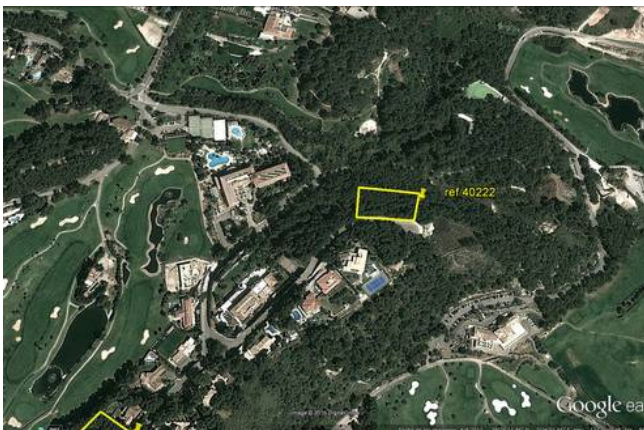

Ref. 40222

**Preciosa parcela situada en la zona residencial mas exclusiva**  
**Son Vida, Palma**

**Precio: € 650.000**

Espacio habitable: 0m<sup>2</sup>  
Terreno: 2.931m<sup>2</sup>  
Dormitorios: 1  
Baños: 1

## Ref. 40222

Bonita parcela de 2931 m2 en Son Vida; muy buena situación.

La exclusiva zona residencial de Son Vida, es una de las zonas más privilegiadas en el suroeste de la isla, con 3 campos de golf y dos hoteles de 5 estrellas.

Se encuentra a sólo 10 minutos del centro de Palma.