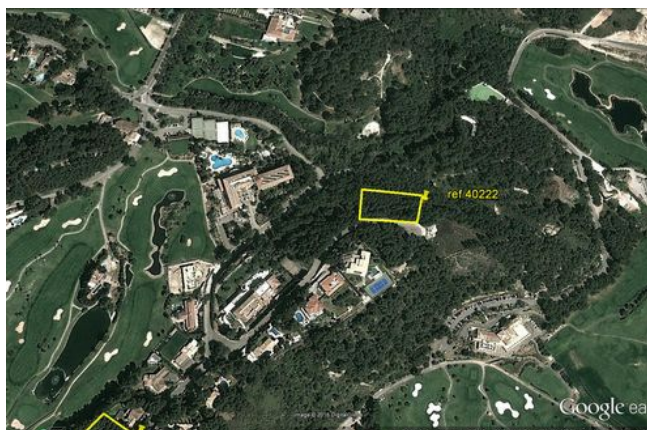

Ref. 40222

Preciosa parcela situada en la zona residencial mas exclusiva
Son Vida, Palma

Precio: € 650.000

Espacio habitable: m²
Terreno: 2.931m²
Dormitorios: 1
Baños: 1

Certificación Energética: En trámite

Ref. 40222

Bonita parcela de 2931 m2 en Son Vida; muy buena situación.

La exclusiva zona residencial de Son Vida, es una de las zonas más privilegiadas en el suroeste de la isla, con 3 campos de golf y dos hoteles de 5 estrellas.

Se encuentra a sólo 10 minutos del centro de Palma.

A destacar

Distancias

10 - 20 minutos en coche al aeropuerto, 10 - 20 minutos en coche de Palma

Descargo de Responsabilidad

Todas las informaciones nos han sido facilitadas por terceros. Incluso después de comprobarlas minuciosamente, no podemos responsabilizarnos de falsas informaciones.