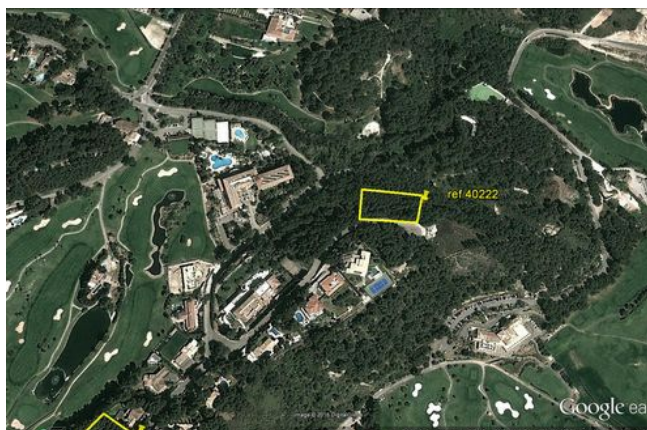

Ref. 40222

Preciosa parcela situada en la zona residencial mas exclusiva
Son Vida, Palma

Precio: € 650.000

Espacio habitable: m²
Terreno: 2.931m²
Dormitorios: 1
Baños: 1

Certificación Energética: In Progress

Ref. 40222

Bonita parcela de 2931 m2 en Son Vida; muy buena situación.

La exclusiva zona residencial de Son Vida, es una de las zonas más privilegiadas en el suroeste de la isla, con 3 campos de golf y dos hoteles de 5 estrellas.

Se encuentra a sólo 10 minutos del centro de Palma.

A destacar

Distancias

10 - 20 minutos en coche al aeropuerto, 10 - 20 minutos en coche de Palma

Descargo de Responsabilidad

Todas las informaciones nos han sido facilitadas por terceros. Incluso después de comprobarlas minuciosamente, no podemos responsabilizarnos de falsas informaciones.