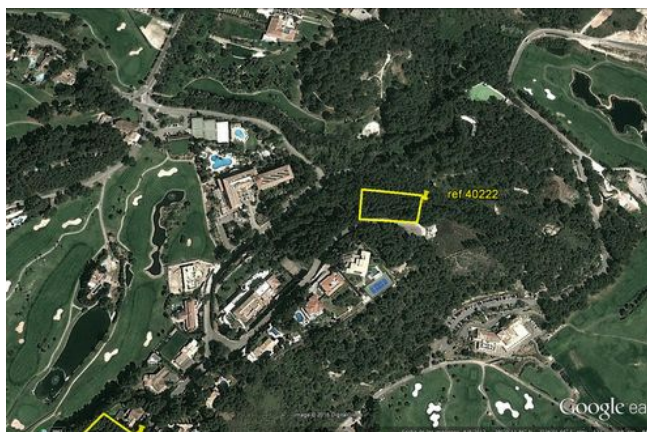

Ref. 40222

Preciosa parcela situada en la zona residencial mas exclusiva
Son Vida, Palma

Precio: € 650.000

Espacio habitable: m²
Terreno: 2.931m²
Dormitorios: 1
Baños: 1

Certificación Energética: In Progress

Ref. 40222

Bonita parcela de 2931 m2 en Son Vida; muy buena situación.

La exclusiva zona residencial de Son Vida, es una de las zonas más privilegiadas en el suroeste de la isla, con 3 campos de golf y dos hoteles de 5 estrellas.

Se encuentra a sólo 10 minutos del centro de Palma.

A destacar

Distancias

10 - 20 minutos en coche al aeropuerto, 10 - 20 minutos en coche de Palma

Descargo de Responsabilidad

Todas las informaciones nos han sido facilitadas por terceros. Incluso después de comprobarlas minuciosamente, no podemos responsabilizarnos de falsas informaciones.