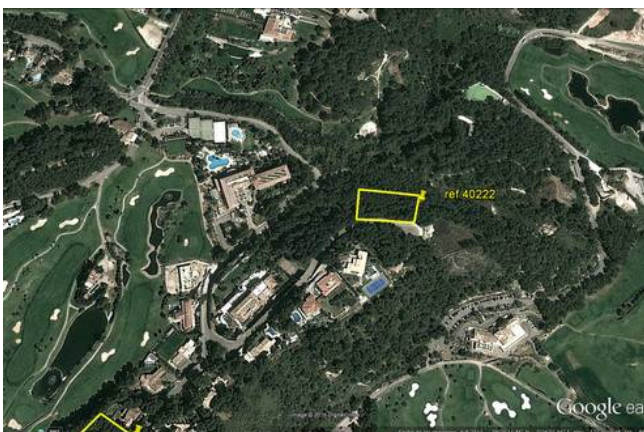

Ref. 40222

**Preciosa parcela situada en la zona residencial mas exclusiva**  
**Son Vida, Palma**

**Precio: € 650.000**

Espacio habitable: 0m<sup>2</sup>  
Terreno: 2.931m<sup>2</sup>  
Dormitorios: 1  
Baños: 1

## Ref. 40222

Bonita parcela de 2931 m2 en Son Vida; muy buena situación.

La exclusiva zona residencial de Son Vida, es una de las zonas más privilegiadas en el suroeste de la isla, con 3 campos de golf y dos hoteles de 5 estrellas.

Se encuentra a sólo 10 minutos del centro de Palma.