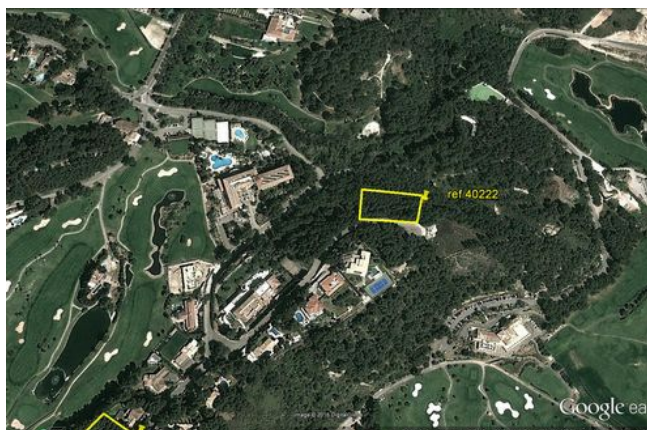

Ref. 40222

Preciosa parcela situada en la zona residencial mas exclusiva
Son Vida, Palma

Precio: € 650.000

Espacio habitable: 0m²
Terreno: 2.931m²
Dormitorios: 1
Baños: 1

Certificación Energética: En trámite

Ref. 40222

Bonita parcela de 2931 m2 en Son Vida; muy buena situación.

La exclusiva zona residencial de Son Vida, es una de las zonas más privilegiadas en el suroeste de la isla, con 3 campos de golf y dos hoteles de 5 estrellas.

Se encuentra a sólo 10 minutos del centro de Palma.

A destacar

Distancias

10 - 20 minutos en coche al aeropuerto, 10 - 20 minutos en coche de Palma

Descargo de Responsabilidad

Todas las informaciones nos han sido facilitadas por terceros. Incluso después de comprobarlas minuciosamente, no podemos responsabilizarnos de falsas informaciones.